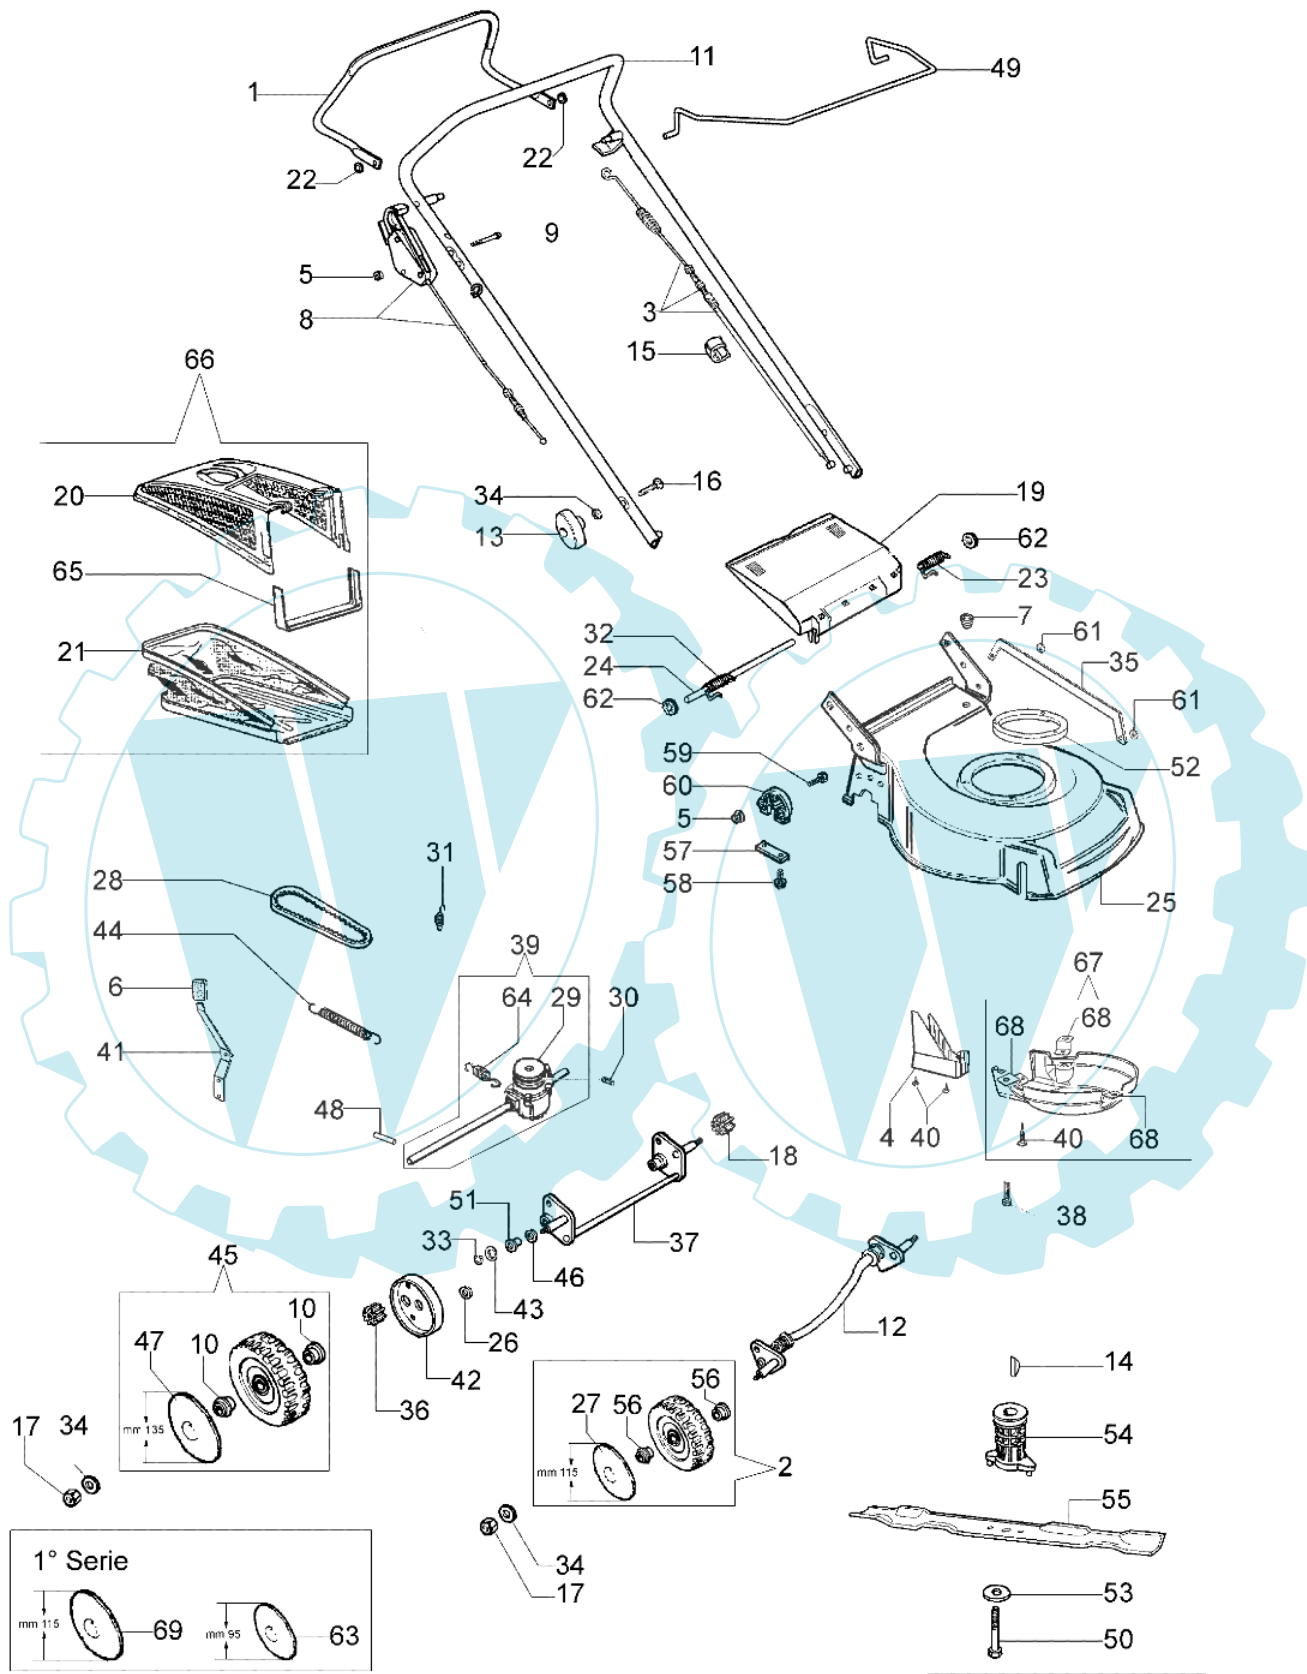

G 48 TBXM - Ersatzteilzeichnung (ab juni 07)

Bild Nr.	Anz.	Teilenummer	Beschreibung	Technische Nachricht
1	1	66060105	Hebel	
2	2	66100127A	Rad kpl.	BT5-035-01/07
3	1	66060058CR	Kabel	BT5-034-11/06
4	1	66110013	Schultz	
5	1	3914006R	Mutter	
6	1	66070021	Handgriff	
7	1	66030038	Buchse	
8	1	66070111	Hebel kpl.	
9	1	3910019	Schraube	
10	4	66030081	Lager	BT5-035-01/07
11	1	66060222A	Handgriff	
12	1	66070024B	Vorn achse	
13	2	4119013A	Knopf	
14	1	8202126R	Keil	
15	2	66060231	Schelle	
16	2	3910015R	Schraube	
17	4	3933032	Mutter	
18	1	66030228	Ritzel	
19	1	66110014R	Deckel	
20	1	66070132	Rahmen	
21	1	66070137	Ersatzsack	
22	2	3045033R	Sicherungsring	
23	1	66110017	Feder	
24	1	66110026	Deckelbolzen	
25	1	66110105	Gehäuse	
26	2	3916012	Scheibe	
27	2	66100126	Raddeckel Ø115mm	BT5-035-01/07
28	1	66030037R	Riemen	
29	1	66030042	Scheibe	
30	1	3803010	Schraube	
31	1	66070035AR	Feder	
32	1	66110018	Feder	
33	1	3024012	Ring	
34	7	3916008R	Scheibe	
35	1	66110012	Stange	
36	1	66030227	Ritzel	
37	1	66070013B	Hinterachse	
38	3	3806076	Schraube	
39	1	66070017BR	Antriebsgehäuse	
40	5	011200035	Schraube	BT5-039-06/07
41	1	66070018	Hebel	
42	1	66070060	Raddeckel	
43	1	66030044	Scheibe	
44	1	66070036	Feder	
45	2	66110281	Rad kpl.	BT5-035-01/07
46	2	8202311	Ring	
47	2	66110278R	Raddeckel	BT5-035-01/07
48	1	66060010	Walzen	
49	1	66060176	Hebel	
50	1	3906151	Schraube	
51	2	66060030	Buchse	
52	1	8203105	Ring	
53	1	66060384R	Scheibe	
54	1	66030256R	Deckel	BT5-036-03/07
55	1	66110221R	Blatt	
56	4	66030294	Buchse	BT5-035-01/07
57	2	66030039	Platte	
58	4	3960031	Schraube	
59	6	3801022	Schraube	
60	2	66030049	Halter	
61	2	3045035R	Ring	
62	2	3045034R	Scheibe	
63	2	66030080	Raddeckel	BT5-035-01/07
64	1	66070099R	Feder	
65	1	66070133	Halter	
66	1	66072029	Ersatzsac	
67	1	66070233	Schultzkit	BT5-039-06/07
68	3	66070228	Halter	BT5-039-06/07
69	2	66030079	Raddeckel	BT5-035-01/07